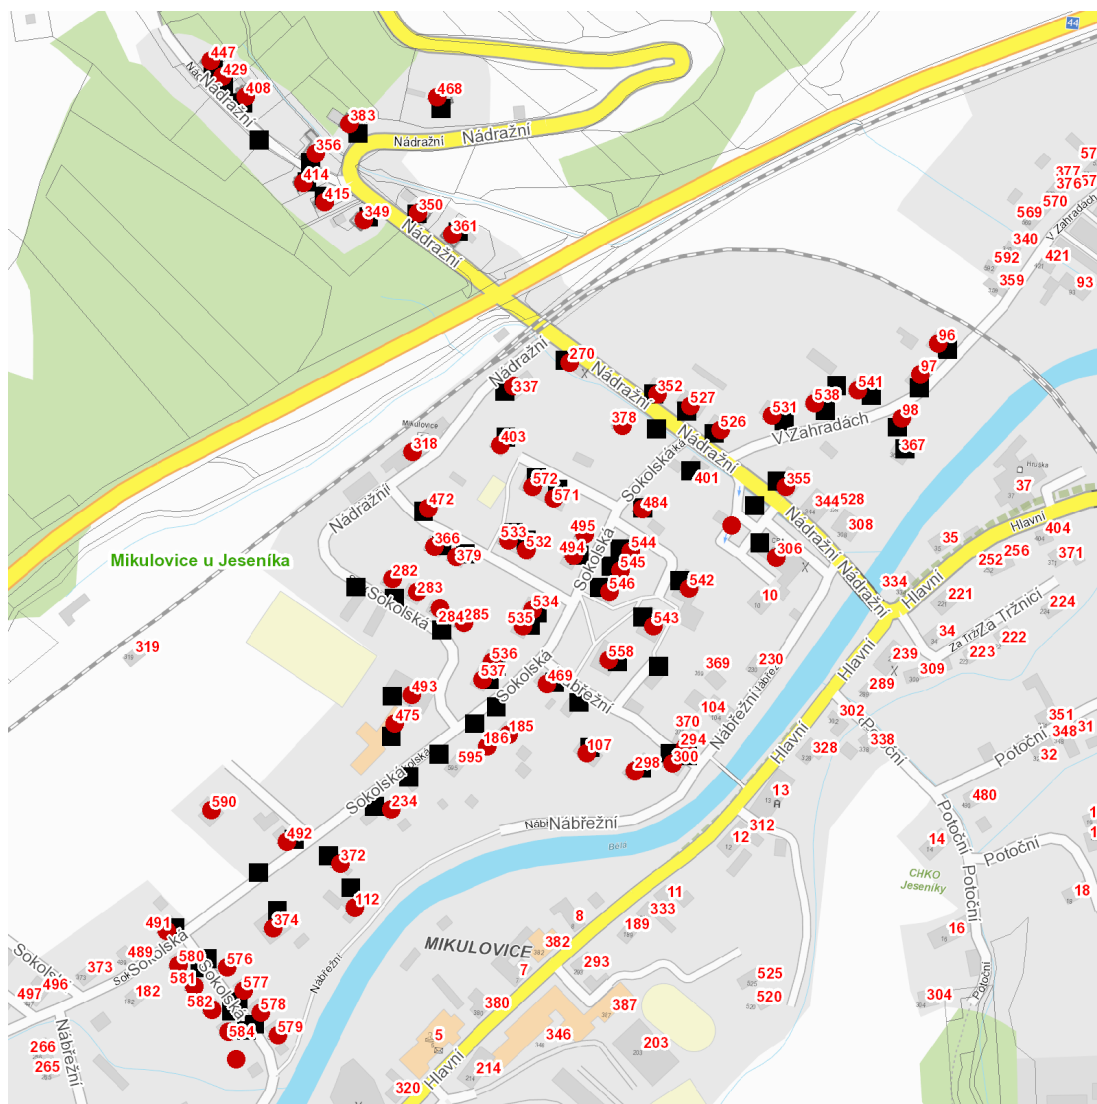

dne **8. 3. 2023** od **7:45** do **14:45** hodin

---

**Plánovaná odstávka zahrnuje tyto lokality:****Mikulovice (okres Jeseník)**

**Nábřežní: č. p.** 98, 107, 112, 294, 298, 300

**Nádražní: č. p.** 270, 306, 318, 337, 349, 350, 352, 355, 356, 361, 378, 383, 408, 414, 415, 429, 447, 468, 526, 527

kat. území **Mikulovice u Jeseníka** (kód **694410**): **parcelní č.** 119/2, 746/2, 1075/5

---

**UPOZORNĚNÍ**

**Dotčené zařízení distribuční soustavy je nutné i v době odstávky považovat za zařízení pod napětím**, a proto vás žádáme o dodržení všech zásad bezpečnosti a provedení opatření potřebných k zamezení případných škod na zdraví a majetku. | Provozovatelé výroben elektřiny jsou povinni zajistit přerušení dodávky elektřiny z výroby do vypnutého úseku distribuční soustavy.

### Orientační mapový podklad odstávkou dotčených lokalit

#### VYSVĚTLIVKY

- – adresy dotčené odstávkou elektřiny
- – místa připojení k elektrické síti dotčená odstávkou