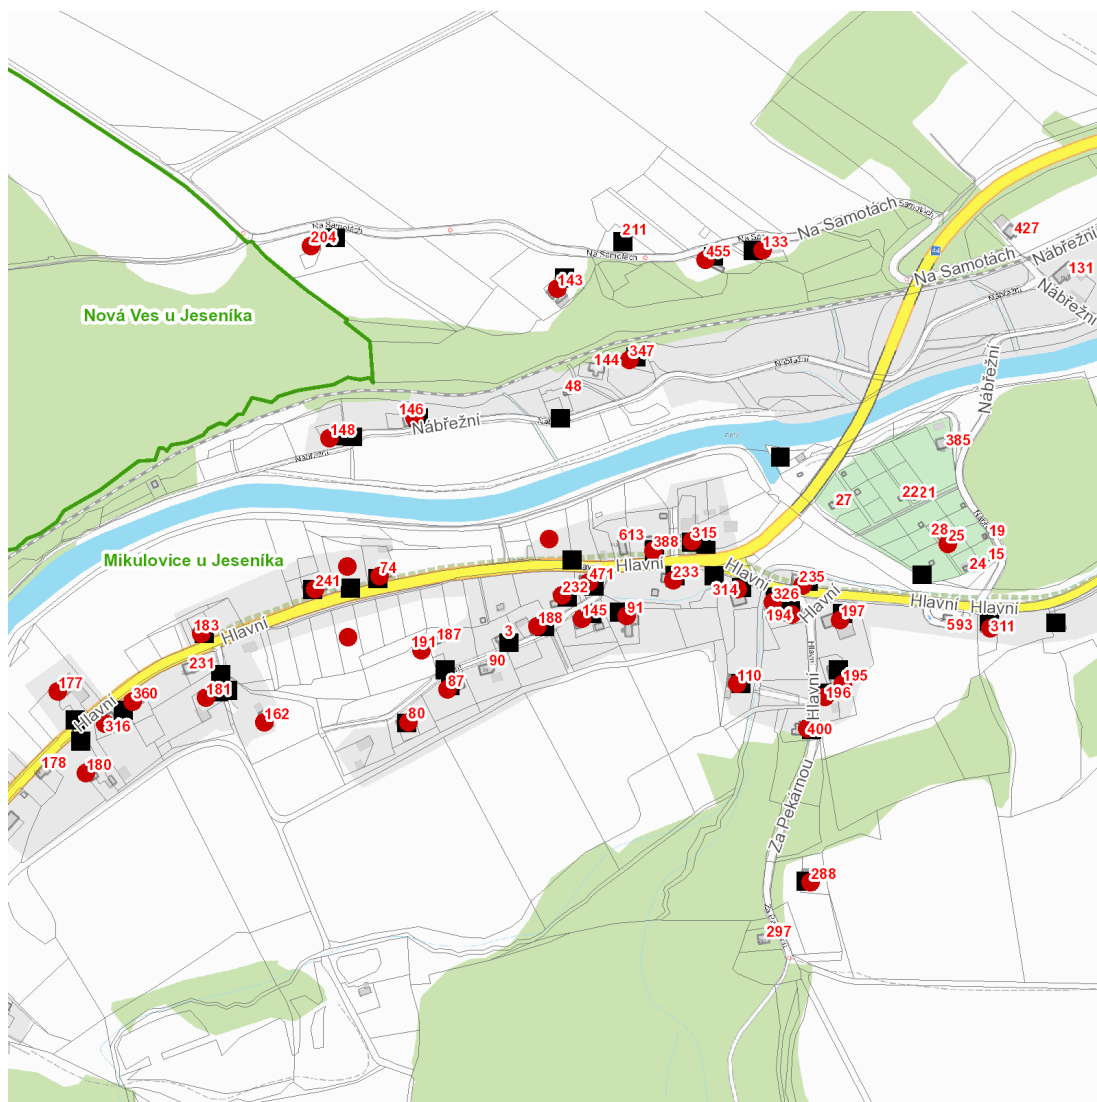

dne **15. 6. 2023** od **9:00** do **13:00** hodin

Plánovaná odstávka zahrnuje tyto lokality:**Mikulovice (okres Jeseník)**

č. ev. 25

Hlavní: č. p. 74, 80, 87, 91, 110, 145, 162, 177, 180, 181, 183, 188, 191, 194, 195, 196, 197, 232, 233, 235, 241, 311, 314, 315, 316, 326, 360, 388, 400, 471**Na Samotách: č. p.** 133, 143, 204, 455**Nábřežní: č. p.** 146, 148, 347**Za Pekárnou: č. p.** 288kat. území **Mikulovice u Jeseníka** (kód **694410**): **parcelní č.** 1812/1, 1835/17, 4114

NEJDE VÁM ELEKTŘINA...

TIP: Registrujte se zdarma na www.cezdistribuce.cz/sluzba a informace o odstávkách elektřiny budete dostávat e-mailem nebo SMS. U poruch zasíláme SMS s předpokládanou dobou obnovení dodávek. | Aktuální stav dodávek elektřiny na konkrétní adrese zjistíte snadno, rychle a bez registrace na portále **Bez Štávy** (www.bezstavy.cz).

dne 15. 6. 2023 od 9:00 do 13:00 hodin**Orientační mapový podklad odstávkou dotčených lokalit****VYSVĚTLIVKY**

- – adresy dotčené odstávkou elektřiny
- – místa připojení k elektrické síti dotčená odstávkou

INFORMACE ZASLÁNA

IDDS: 9fmbcrk (Obec Mikulovice)